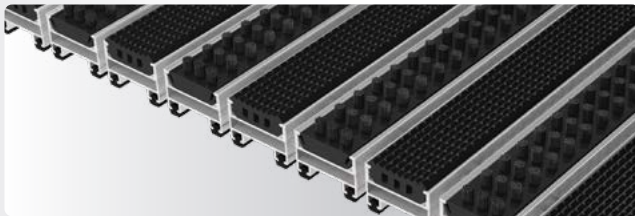

EINGANGSMATTENSYSTEM MIT GUMMI- UND BÜRSTENPROFILIEN

INTERESSE? Dieser Flyer bietet Ihnen einen kompakten Überblick über unsere Premium-Produkte. Detaillierte Informationen, den benutzerfreundlichen Produktfinder, den Produkt-Konfigurator und vieles mehr finden Sie auf www.fuma.com. Scannen Sie den QR-Code, um Kataloge, Produktmuster und weitere Materialien direkt zu bestellen.

Oder kontaktieren Sie uns einfach per Telefon oder E-Mail – unsere freundlichen fuma-Mitarbeiter beraten Sie gerne ausführlich und unverbindlich!

Telefon 07248 450 73 -0 · info@fuma.com