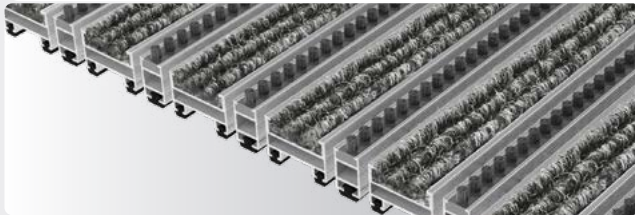

EINGANGSMATTENSYSTEM MIT BÜRSTENLEISTEN