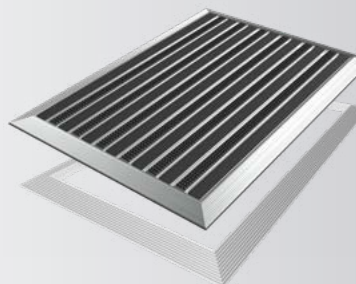

ANLAUFPROFILE

Für die nachträgliche Verlegung ohne Bodenaussparung gibt es eine ideale Lösung. Anlaufprofile sind konzipiert für alle Top Clean Aluprofilmatten mit 10 / 12 mm und 17 mm Höhe mit aufliegender Verlegung. Für ein sicheres Begehen auch mit Rollstuhl und Kinderwagen – ganz ohne Stolperkante.