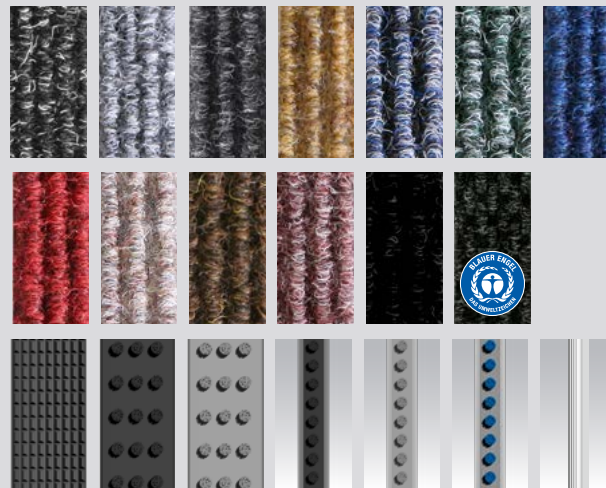

DAS VIELFÄLTIGE KOMBINATIONS- REPERTOIRE IM ÜBERBLICK.