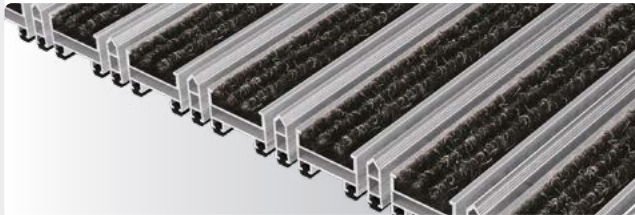

UPGRADE AUF REINIGUNGSEFFEKT. DANK KRATZBÜRSTIGEN EXTRAS.

Steine, Sand oder Erde im Schuhprofil sind nicht nur eine unliebsame Schmutzbelastung, sondern können auch Schäden auf hochwertigen Böden anrichten. Dass wir nicht nur höchste Ansprüche in Sachen Design, sondern auch in Sachen Funktionalität erfüllen, beweisen unsere Kratz- und Bürstenleisten – exklusiv mit Schalldämmung!

In unseren Premium- und Standard-Eingangsmattensystemen erhöhen die Kratz- und Bürstenleisten nachhaltig den Reinigungseffekt. Und das überall dort, wo eine starke Beanspruchung auf hohe Schmutzbelastung trifft.

EINGANGSMATTENSYSTEM MIT KRATZLEISTEN