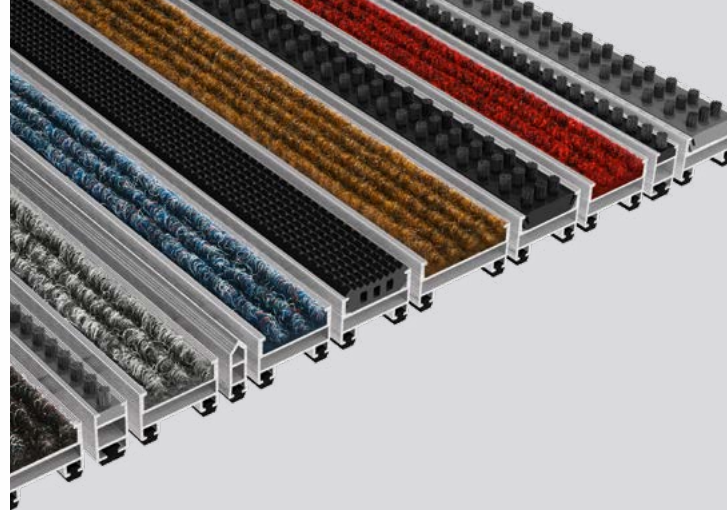

UPGRADE AUF REINIGUNGSEFFEKT. DANK KRATZBÜRSTIGEN EXTRAS.

Steine, Sand oder Erde im Schuhprofil sind nicht nur eine unliebsame Schmutzbelastung, sondern können auch Schäden auf hochwertigen Böden anrichten. Dass wir nicht nur höchste Ansprüche in Sachen Design, sondern auch in Sachen Funktionalität erfüllen, beweisen unsere Kratz- und Bürstenleisten – exklusiv mit Schalldämmung!

In unseren Premium- und Standard-Eingangsmattensystemen erhöhen die Kratz- und Bürstenleisten nachhaltig den Reinigungseffekt. Und das überall dort, wo eine starke Beanspruchung auf hohe Schmutzbelastung trifft.

EINGANGSMATTENSYSTEM MIT KRATZLEISTEN

EINGANGSMATTENSYSTEM MIT BÜRSTENLEISTEN

EINGANGSMATTENSYSTEM MIT GUMMI- UND BÜRSTENPROFILIEN

INTERESSE? Dieser Flyer bietet Ihnen einen kompakten Überblick über unsere Premium-Produkte. Detaillierte Informationen, den benutzerfreundlichen Produktfinder, den Produkt-Konfigurator und vieles mehr finden Sie auf www.fuma.com. Scannen Sie den QR-Code, um Kataloge, Produktmuster und weitere Materialien direkt zu bestellen.

Oder kontaktieren Sie uns einfach per Telefon oder E-Mail – unsere freundlichen fuma-Mitarbeiter beraten Sie gerne ausführlich und unverbindlich!

Telefon 07248 450 73 -0 · info@fuma.com

FÜR JEDEN WUNSCH. EXKLUSIVITÄT IN FARBE.

Harmonisch oder kontrastreich, subtil oder provokant? Kaum ein Gestaltungselement ist so wirkungsvoll und so prägend für die Atmosphäre in Räumen wie Farben. Und dies gilt selbstverständlich auch und insbesondere für das Entree.